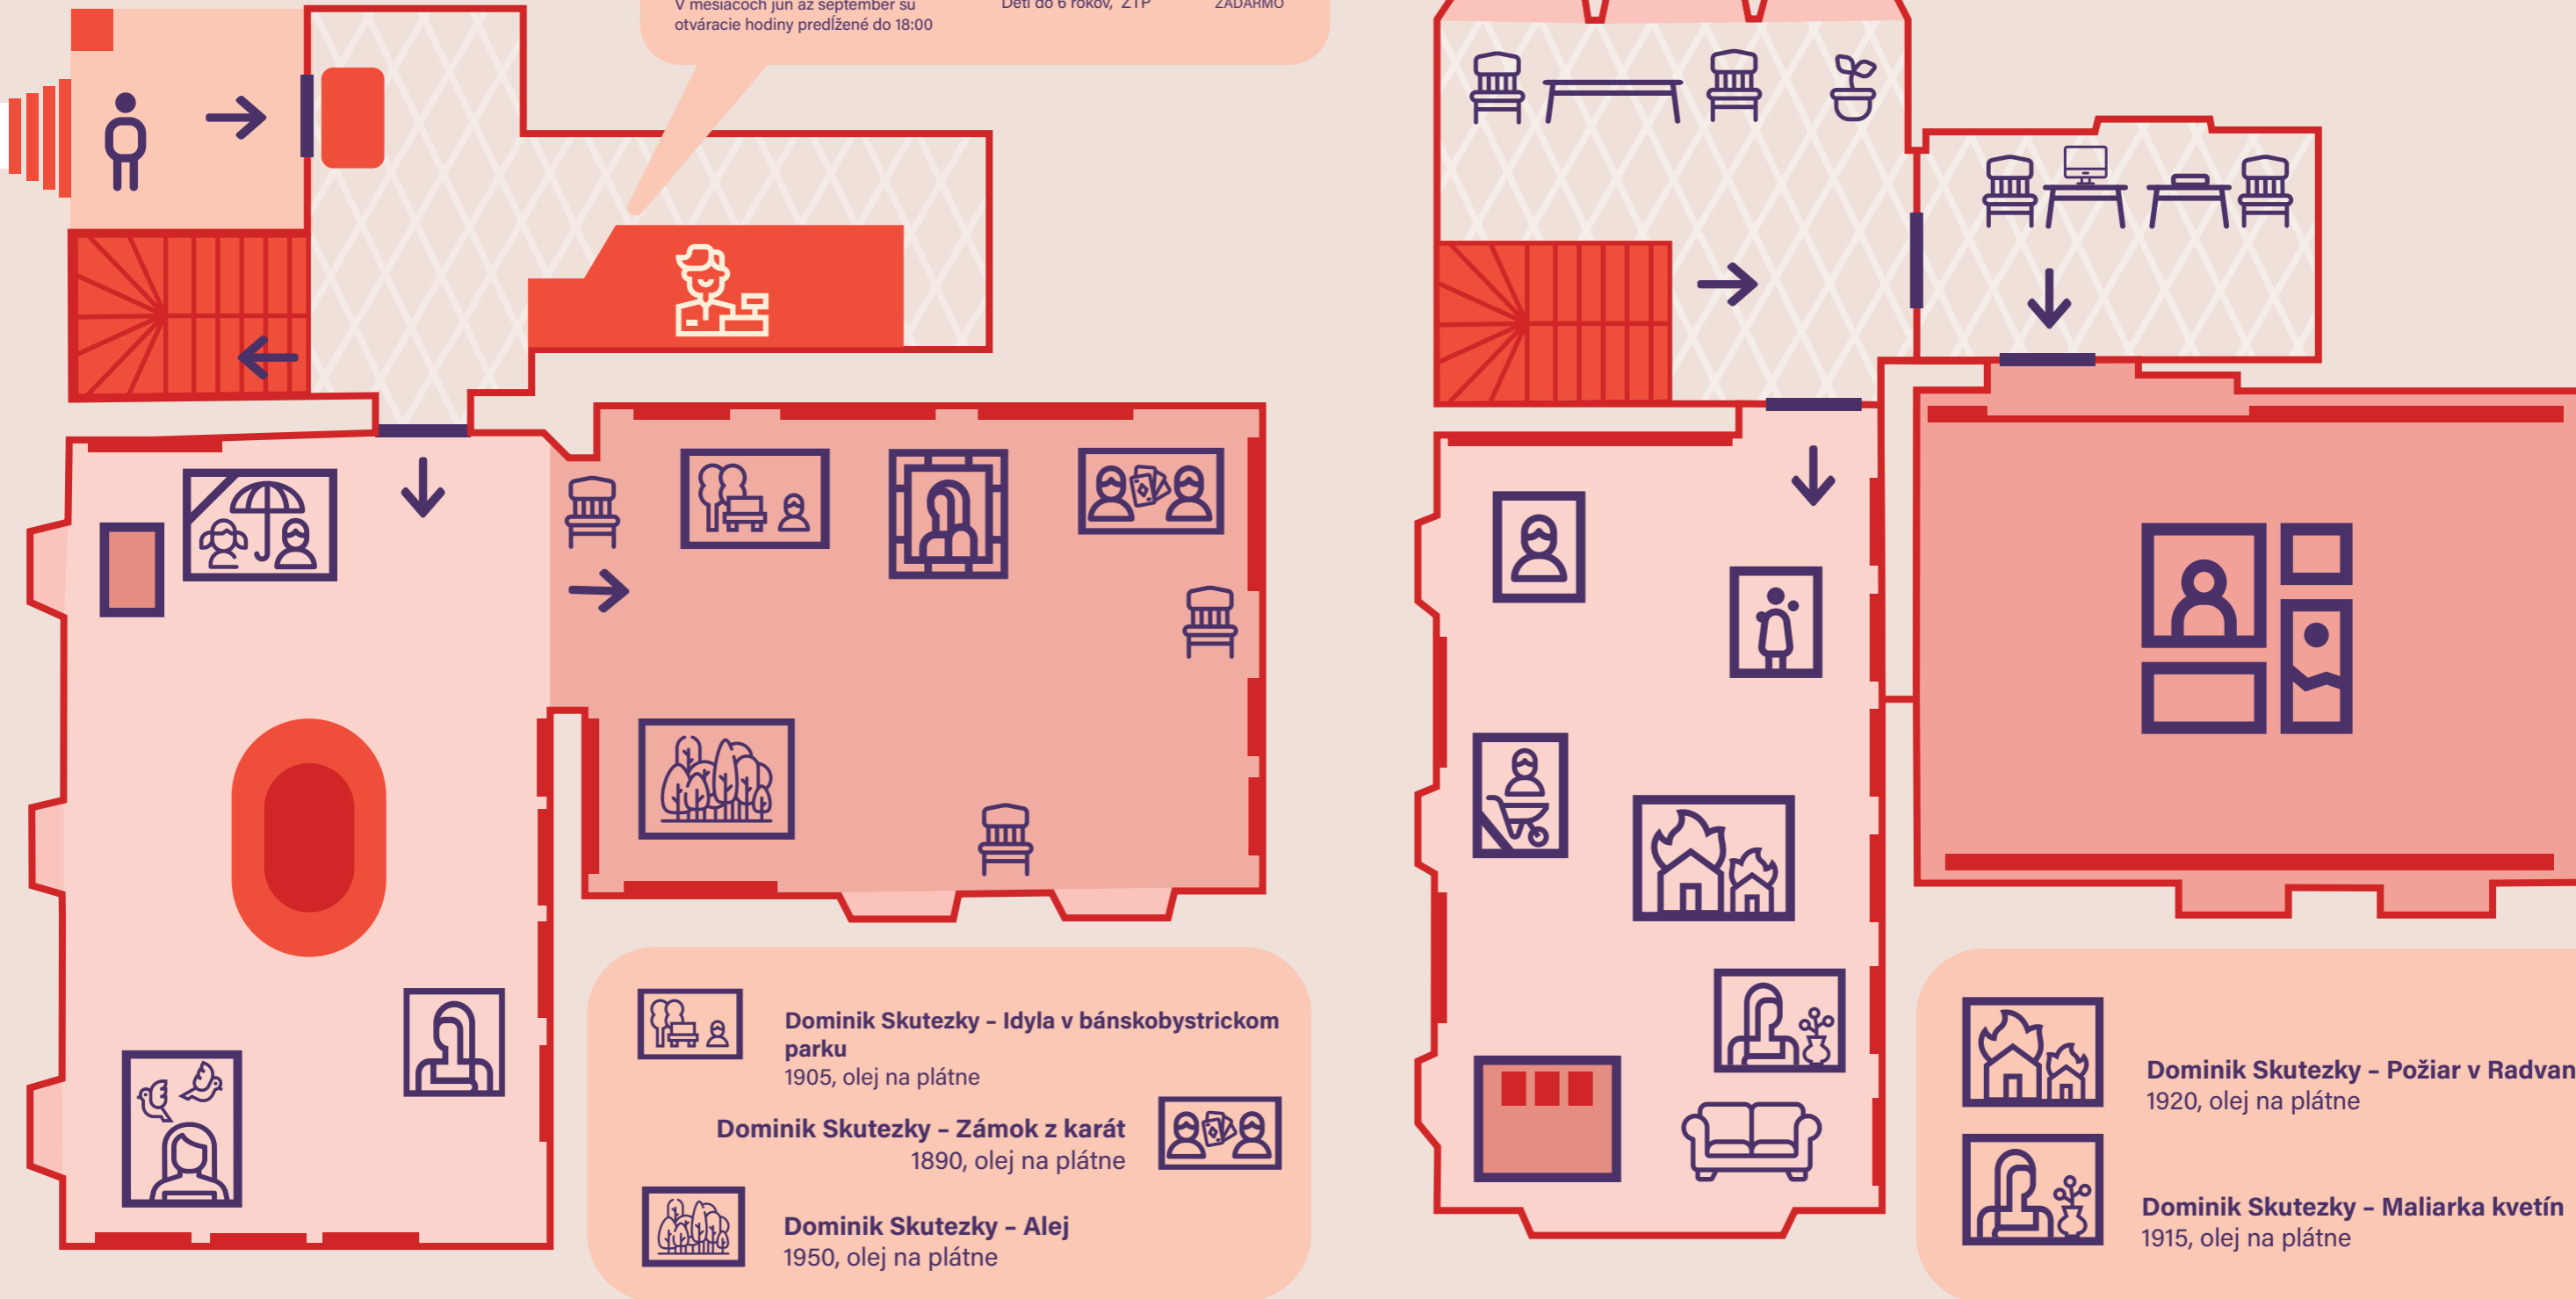

1. Podlažie

Otváracie hodiny a vstupné

Otváracie hodiny:

Utorok – Piatok 10:30 – 17:00

Sobota – Nedeľa 10:30 – 17:00

obedňajšia prestávka 12:00 – 12:30

V mesiacoch jún až september sú

otváracie hodiny predĺžené do 18:00

Vstupné:

Dospelí 4 €

Študenti, žiaci, dôchodcovia 2 €

Turistická vstupenka 7 €

Deti do 6 rokov, ZŤP ZADARMO

2. Podlažie

Dominik Skutezky - Idyla v banskobystrickom parku
1905, olej na plátne

Dominik Skutezky - Zámok z karát
1890, olej na plátne

Dominik Skutezky - Alej
1950, olej na plátne

Dominik Skutezky - Trh v Banskej Bystrici
1889, olej na plátne

Dominik Skutezky - Dáma s holubmi
1894, olej na plátne

Dominik Skutezky - Žena s lutnou
1875 - 1885, olej na dreve

Dominik Skutezky - Autoportrét v ateliéri
1919, olej na plátne

Dominik Skutezky - Matka s deťmi
1886, olej na plátne

Dominik Skutezky - Ťažký chlieb
1912, olej na plátne

Dominik Skutezky - Požiar v Radvani
1920, olej na plátne